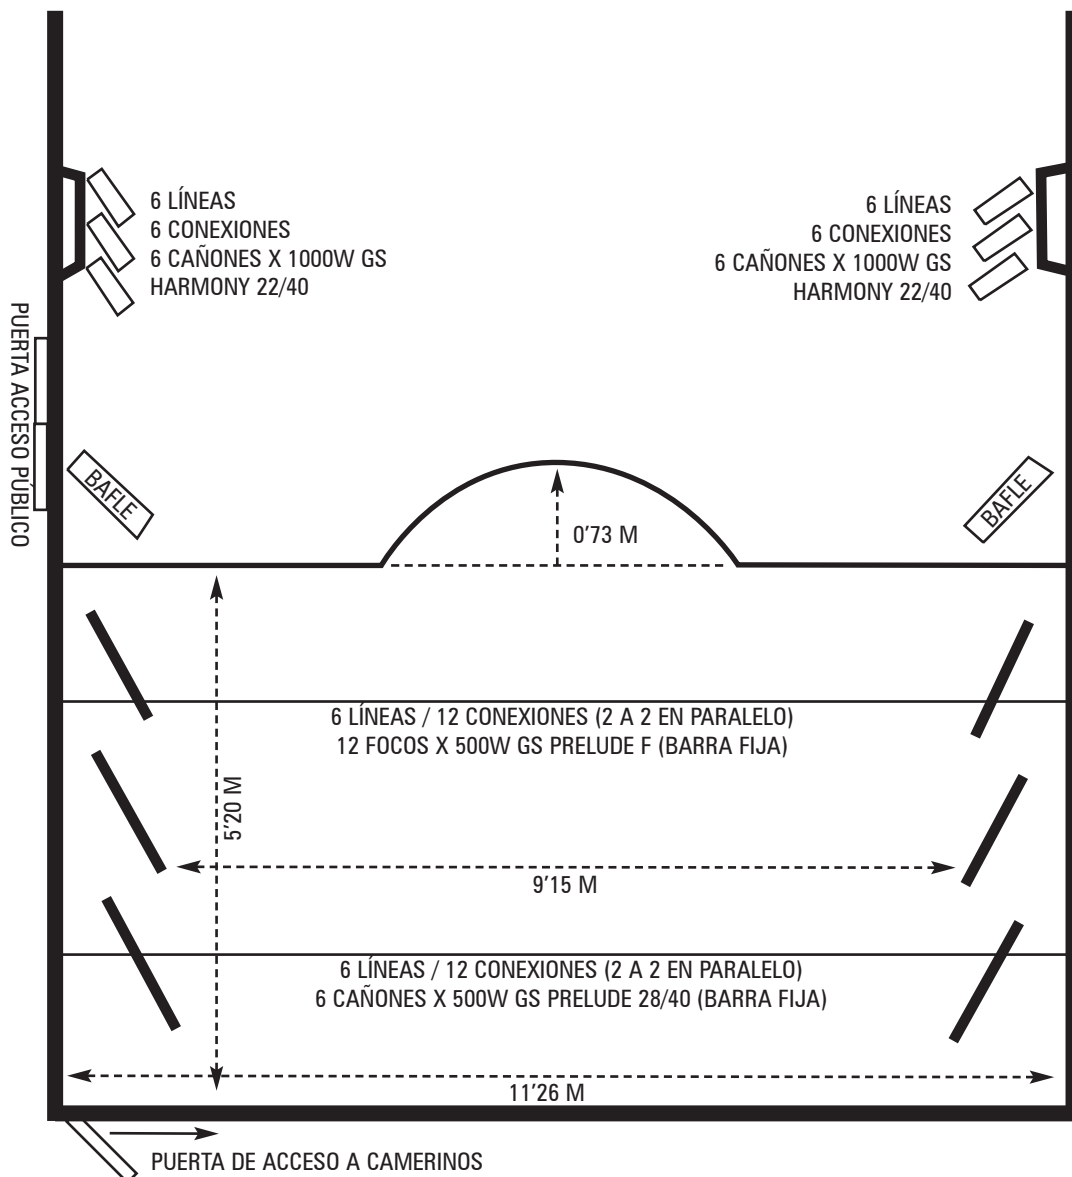

FICHA TÉCNICA AUDITORIO CASA DE CULTURA

ILUMINACIÓN

Potencia: 21.000 W

Mesa Tempus 2G-18 (2 escenas, 18 canales x 2.000W)

Dimer con 18 canales y 36 conexiones (220 V)

SONIDO

Potencia: 1.600 W

Mesa de sonido RAM MICRO RM-10

Amplificador Yamaha PC2002 M 1.600W

Ecuilizador Yamaha Q2031

CD Y PLETINA DOBLE

OTROS

DVD

Video Proyector

Piano Media Cola Yamaha