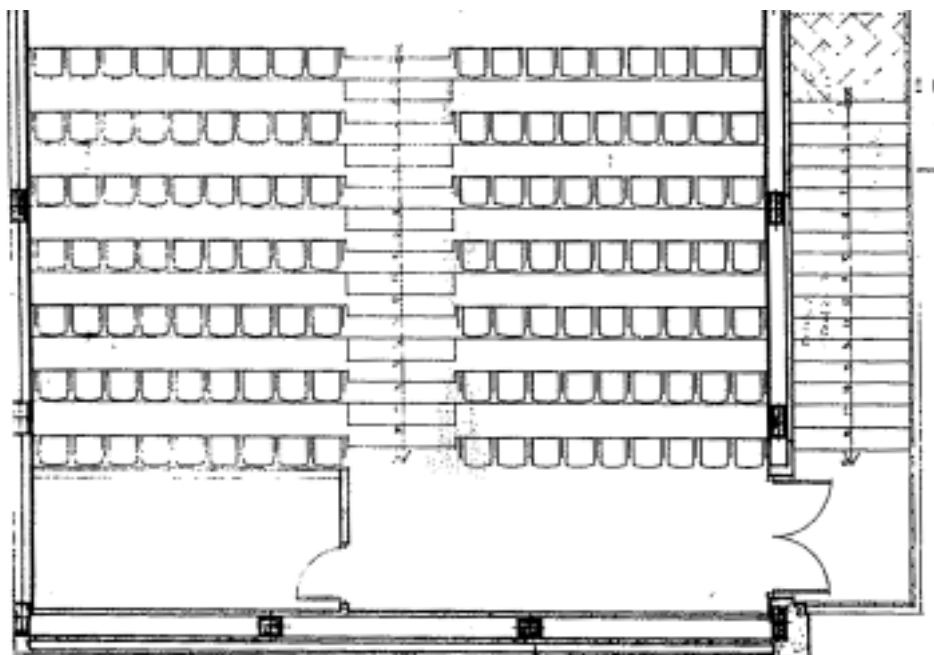

FICHA TÉCNICA AUDITORIO CASA DE CULTURA

ILUMINACIÓN

Potencia: 21.000 W

Mesa Tempus 2G-18 (2 escenas, 18 canales x 2.000W)

Dimer con 18 canales y 36 conexiones (220 V)

SONIDO

Potencia: 1.600 W

Mesa de sonido RAM MICRO RM-10

AUDITORIO 1ª PLANTA
126 plazas

SALA MUNICIPAL DE EXPOSICIONES · CASA DE CULTURA

Perímetro hábil 34'50 metros lineales