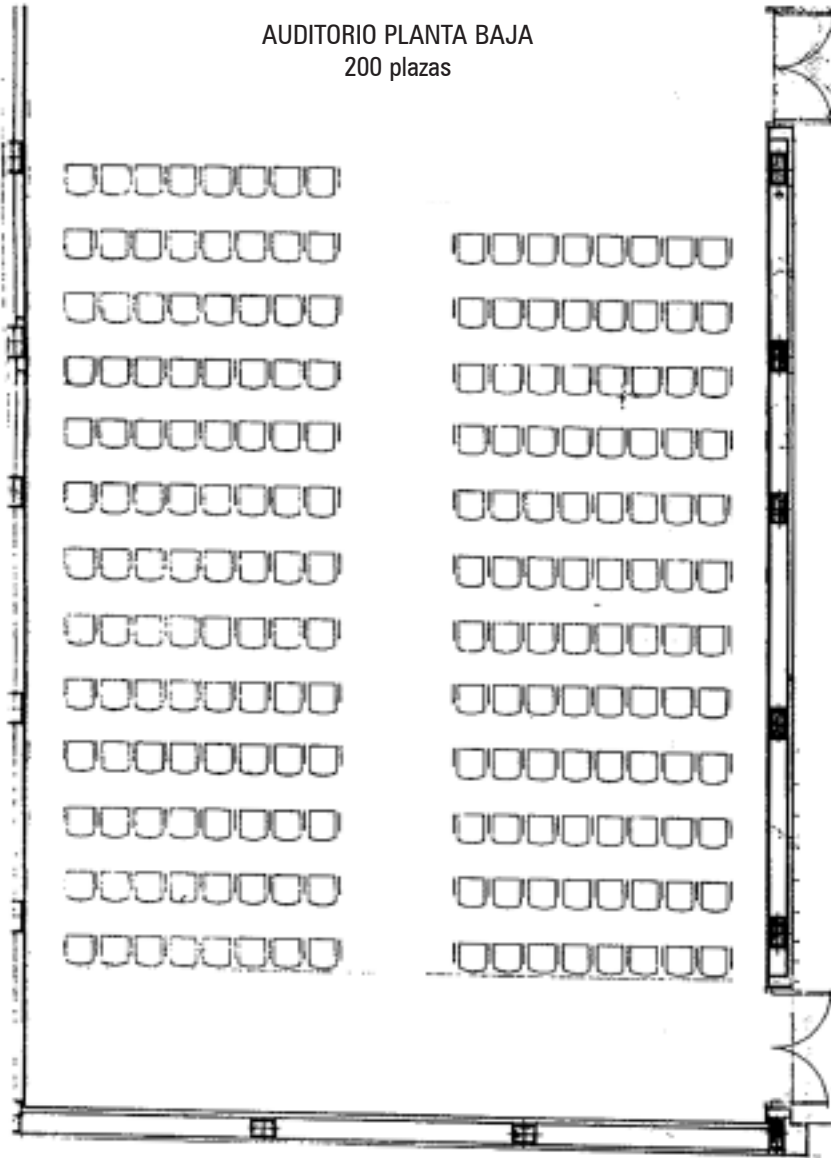

FICHA TÉCNICA AUDITORIO CASA DE CULTURA

ILUMINACIÓN

Potencia: 21.000 W

Mesa Tempus 2G-18 (2 escenas, 18 canales x 2.000W)

Dimer con 18 canales y 36 conexiones (220 V)

SONIDO

Potencia: 1.600 W

Mesa de sonido RAM MICRO RM-10

AUDITORIO 1ª PLANTA
126 plazas

SALA MUNICIPAL DE EXPOSICIONES · CASA DE CULTURA

Perímetro hábil 34'50 metros lineales