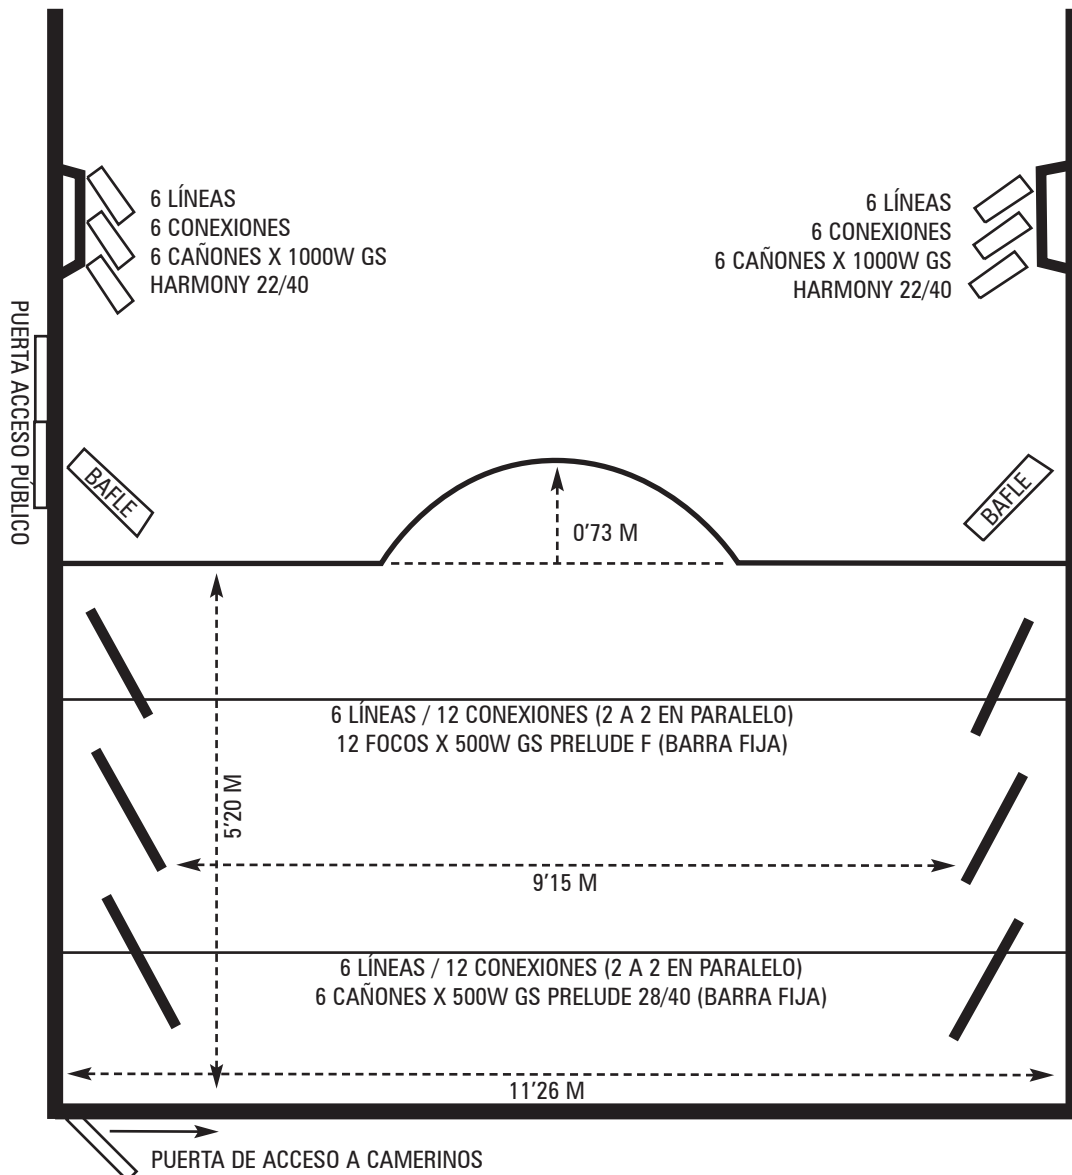

FICHA TÉCNICA AUDITORIO CASA DE CULTURA

ILUMINACIÓN

Potencia: 21.000 W

Mesa Tempus 2G-18 (2 escenas, 18 canales x 2.000W)

Dimer con 18 canales y 36 conexiones (220 V)

SONIDO

Potencia: 1.600 W

Mesa de sonido RAM MICRO RM-10

Amplificador Yamaha PC2002 M 1.600W

Ecuilizador Yamaha Q2031

CD Y PLETINA DOBLE

OTROS

DVD

Video Proyector

Piano Media Cola Yamaha