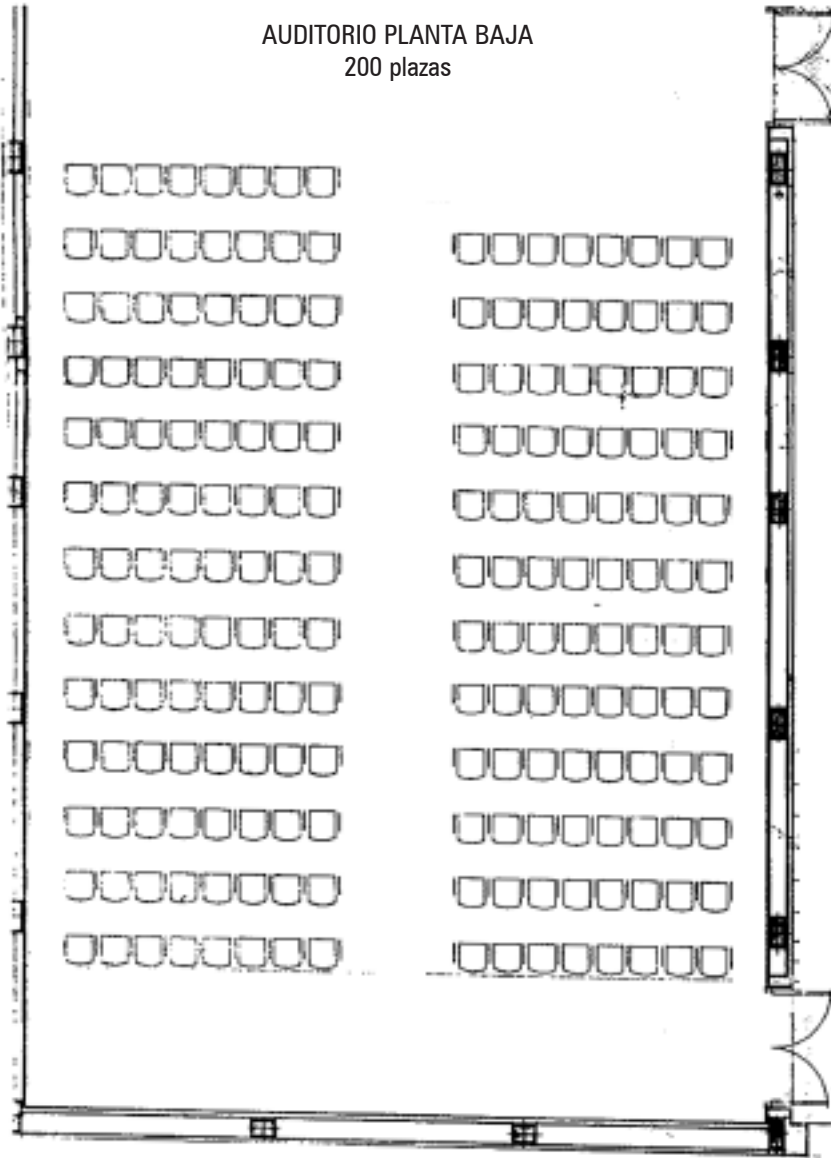

FICHA TÉCNICA AUDITORIO CASA DE CULTURA

ILUMINACIÓN

Potencia: 21.000 W

Mesa Tempus 2G-18 (2 escenas, 18 canales x 2.000W)

Dimer con 18 canales y 36 conexiones (220 V)

SONIDO

Potencia: 1.600 W

Mesa de sonido RAM MICRO RM-10

AUDITORIO 1ª PLANTA
126 plazas