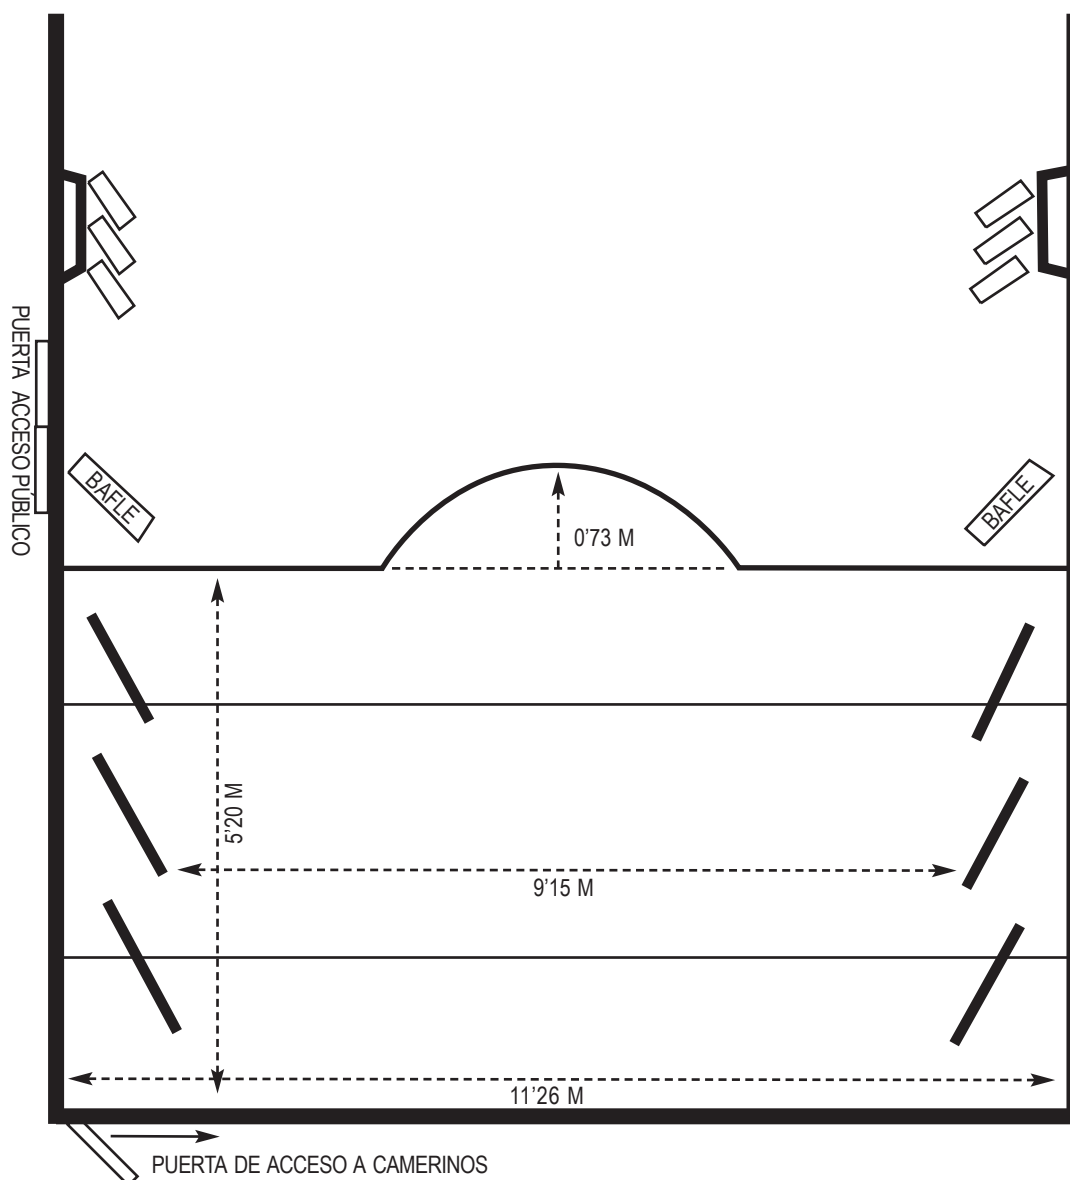

FICHA TÉCNICA AUDITORIO CASA DE CULTURA

ILUMINACIÓN

Potencia: 21.000 W

Mesa LSC DMX512/1990 (24/48 canales)

Dimer RVE Easy 12 (12x2 canales x 2.000W))

8 PC 500W GS PRELUDE F

6 CAÑONES 500W GS PRELUDE 28/40

10 CAÑONES 1000W GS HARMONY 22/40 (Frontal)

12 Circuitos en sala

12 Circuitos en varas escenario

6 Bases cuadruples directas fijas en escenario

SONIDO

Potencia: 1600 W

Amplificador Stage Line

Mesa de sonido Beringuer MX3242X 32 canales

OTROS DVD

2 varas en escenario con torno manual

Video Proyector ACER P6200 5000 lúmenes ANSI DLP XGA (1024x768)

Piano Media Cola Yamaha

AUDITORIO PLANTABAJA
200 plazas

AUDITORIO 1ª PLANTA
126 plazas