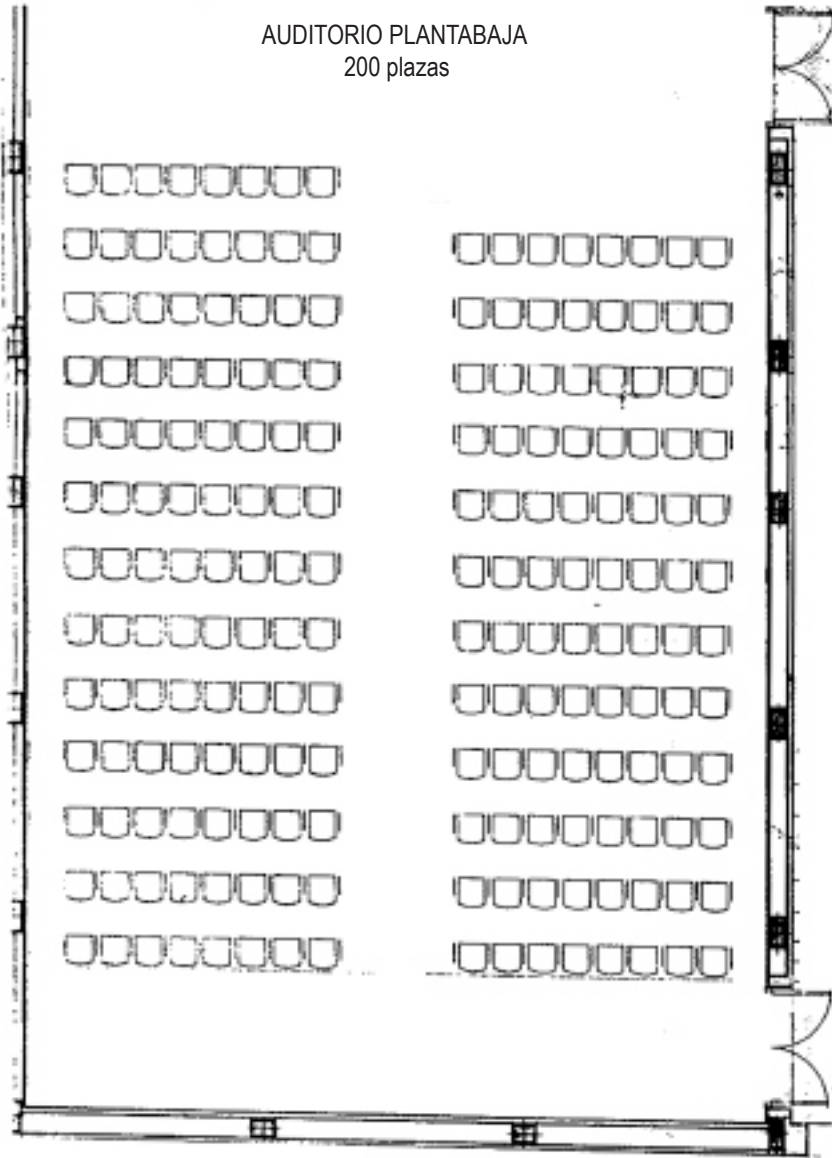

FICHA TÉCNICA AUDITORIO CASA DE CULTURA

ILUMINACIÓN

Potencia: 21.000 W

Mesa LSC DMX512/1990 (24/48 canales)

Dimer RVE Easy 12 (12x2 canales x 2.000W))

8 PC 500W GS PRELUDE F

6 CAÑONES 500W GS PRELUDE 28/40

10 CAÑONES 1000W GS HARMONY 22/40 (Frontal)

12 Circuitos en sala

12 Circuitos en varas escenario

6 Bases cuadruples directas fijas en escenario

SONIDO

Potencia: 1600 W

Amplificador Stage Line

Mesa de sonido Beringuer MX3242X 32 canales

OTROS DVD

2 varas en escenario con torno manual

Video Proyector ACER P6200 5000 lúmenes ANSI DLP XGA (1024x768)

Piano Media Cola Yamaha

AUDITORIO PLANTABAJA
200 plazas

AUDITORIO 1ª PLANTA
126 plazas