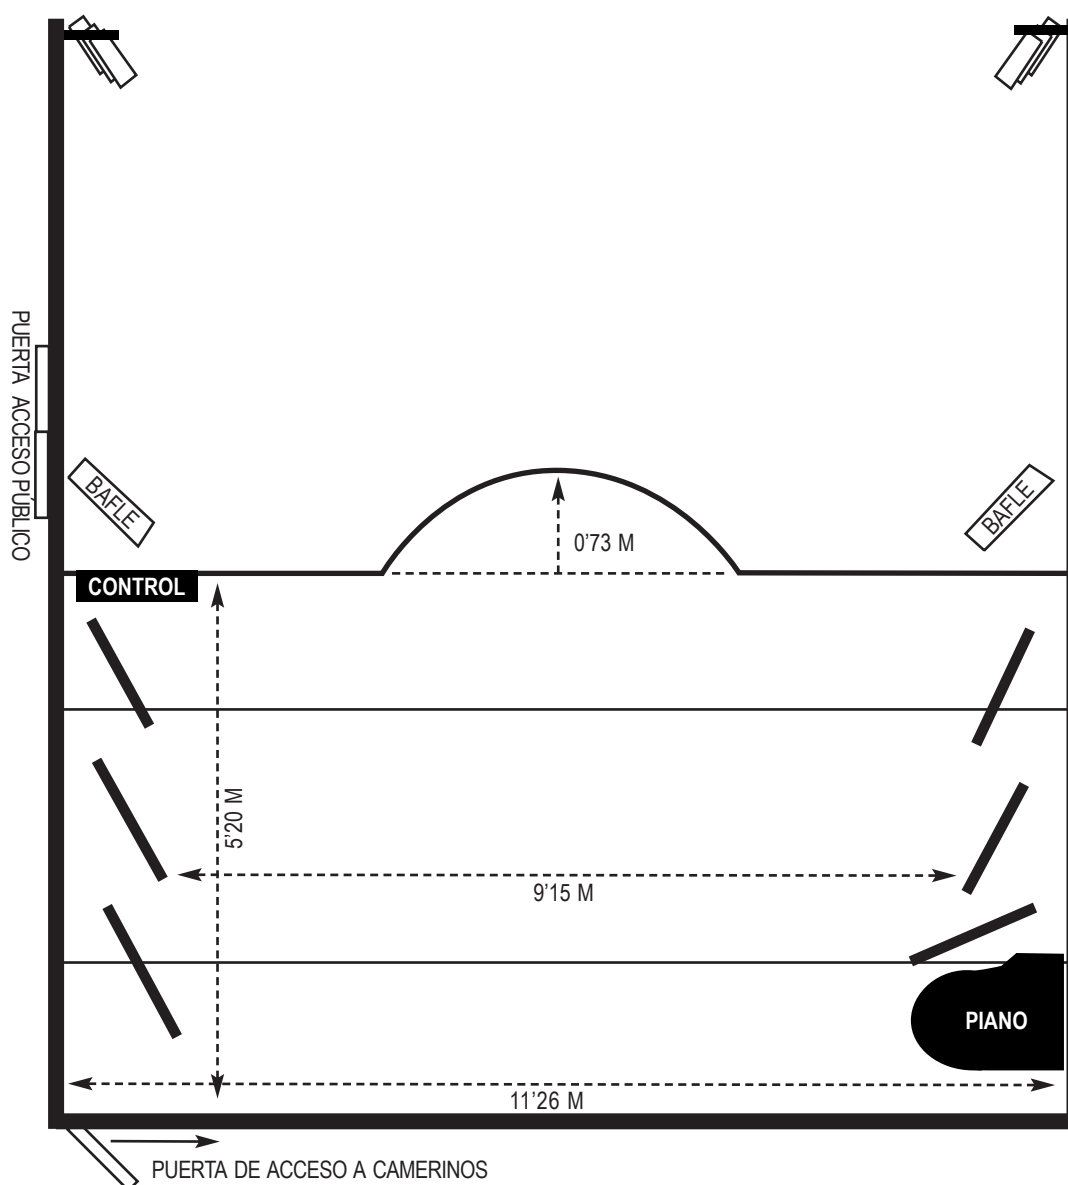

FICHA TÉCNICA AUDITORIO CASA DE CULTURA

ILUMINACIÓN

Potencia: 21.000 W

1 x Consola LightOn 3 DMX 512

Dimer RVE Easy 12 (12x2 canales x 2.000W))

8 PC 500W GS PRELUDE F

6 CAÑONES 500W GS PRELUDE 28/40

10 CAÑONES 1000W GS HARMONY 22/40 (Frontal)

6 Par Led - SILENT PAR 200 - RGBWAU

1 BRITEQ DMS-26 SPLITTER DMX - 2 DMX-inputs + 6 DMX-outputs, con conectores XLR de 3pin y 5pin

12 Circuitos en sala

12 Circuitos en varas escenario

6 Bases cuadruples directas fijas en escenario

SONIDO

Potencia: 1600 W

Amplificador Stage Line

Mesa de sonido Beringuer MX3242X 32 canales

OTROS

2 varas en escenario con torno manual

Video Proyector ACER P6200 5000 lúmenes ANSI DLP XGA (1024x768)

Piano Media Cola Yamaha

AUDITORIO PLANTABAJA
200 plazas

AUDITORIO 1ª PLANTA
126 plazas