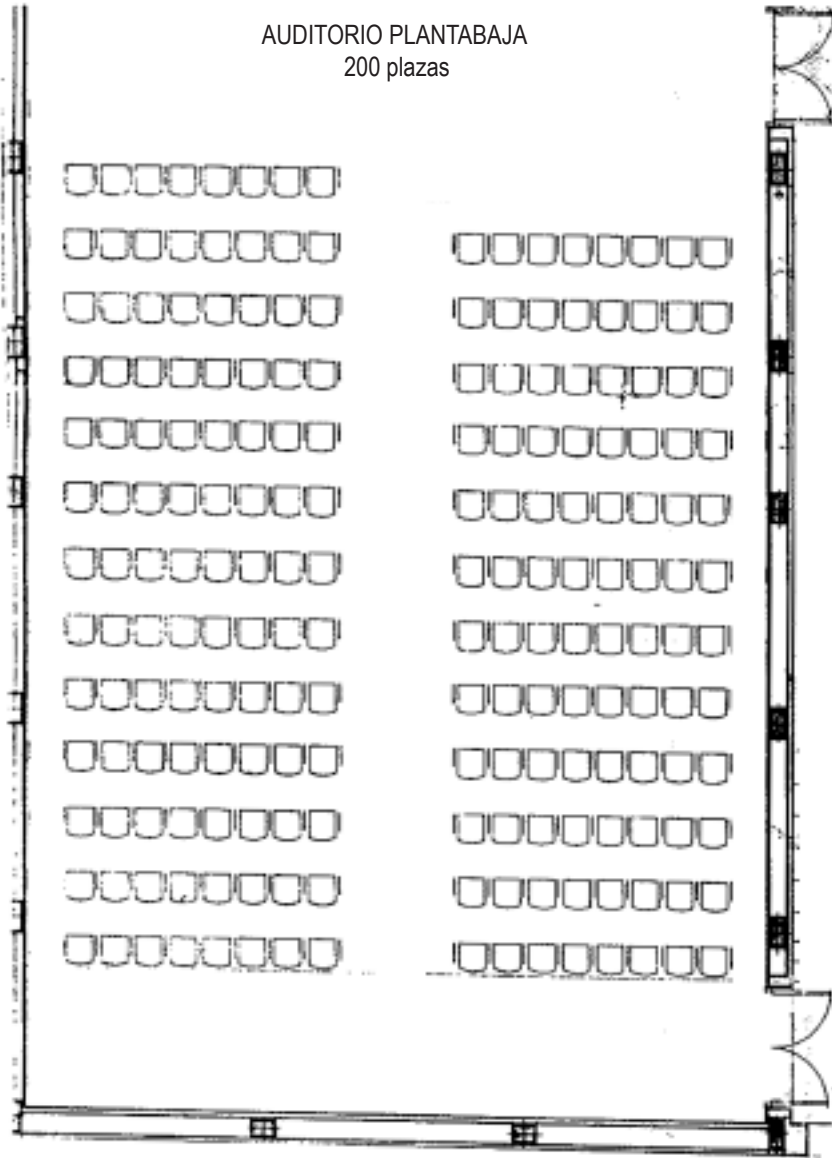

FICHA TÉCNICA AUDITORIO CASA DE CULTURA

ILUMINACIÓN

Potencia: 21.000 W

1 x Consola LightOn 3 DMX 512

Dimer RVE Easy 12 (12x2 canales x 2.000W))

8 PC 500W GS PRELUDE F

6 CAÑONES 500W GS PRELUDE 28/40

10 CAÑONES 1000W GS HARMONY 22/40 (Frontal)

SONIDO

Potencia: 1600 W

Amplificador Stage Line

Mesa de sonido Beringuer MX3242X 32 canales

OTROS

2 varas en escenario con torno manual

Video Proyector ACER P6200 5000 lúmenes ANSI DLP XGA (1024x768)

Piano Media Cola Yamaha

AUDITORIO PLANTABAJA
200 plazas

AUDITORIO 1ª PLANTA
126 plazas